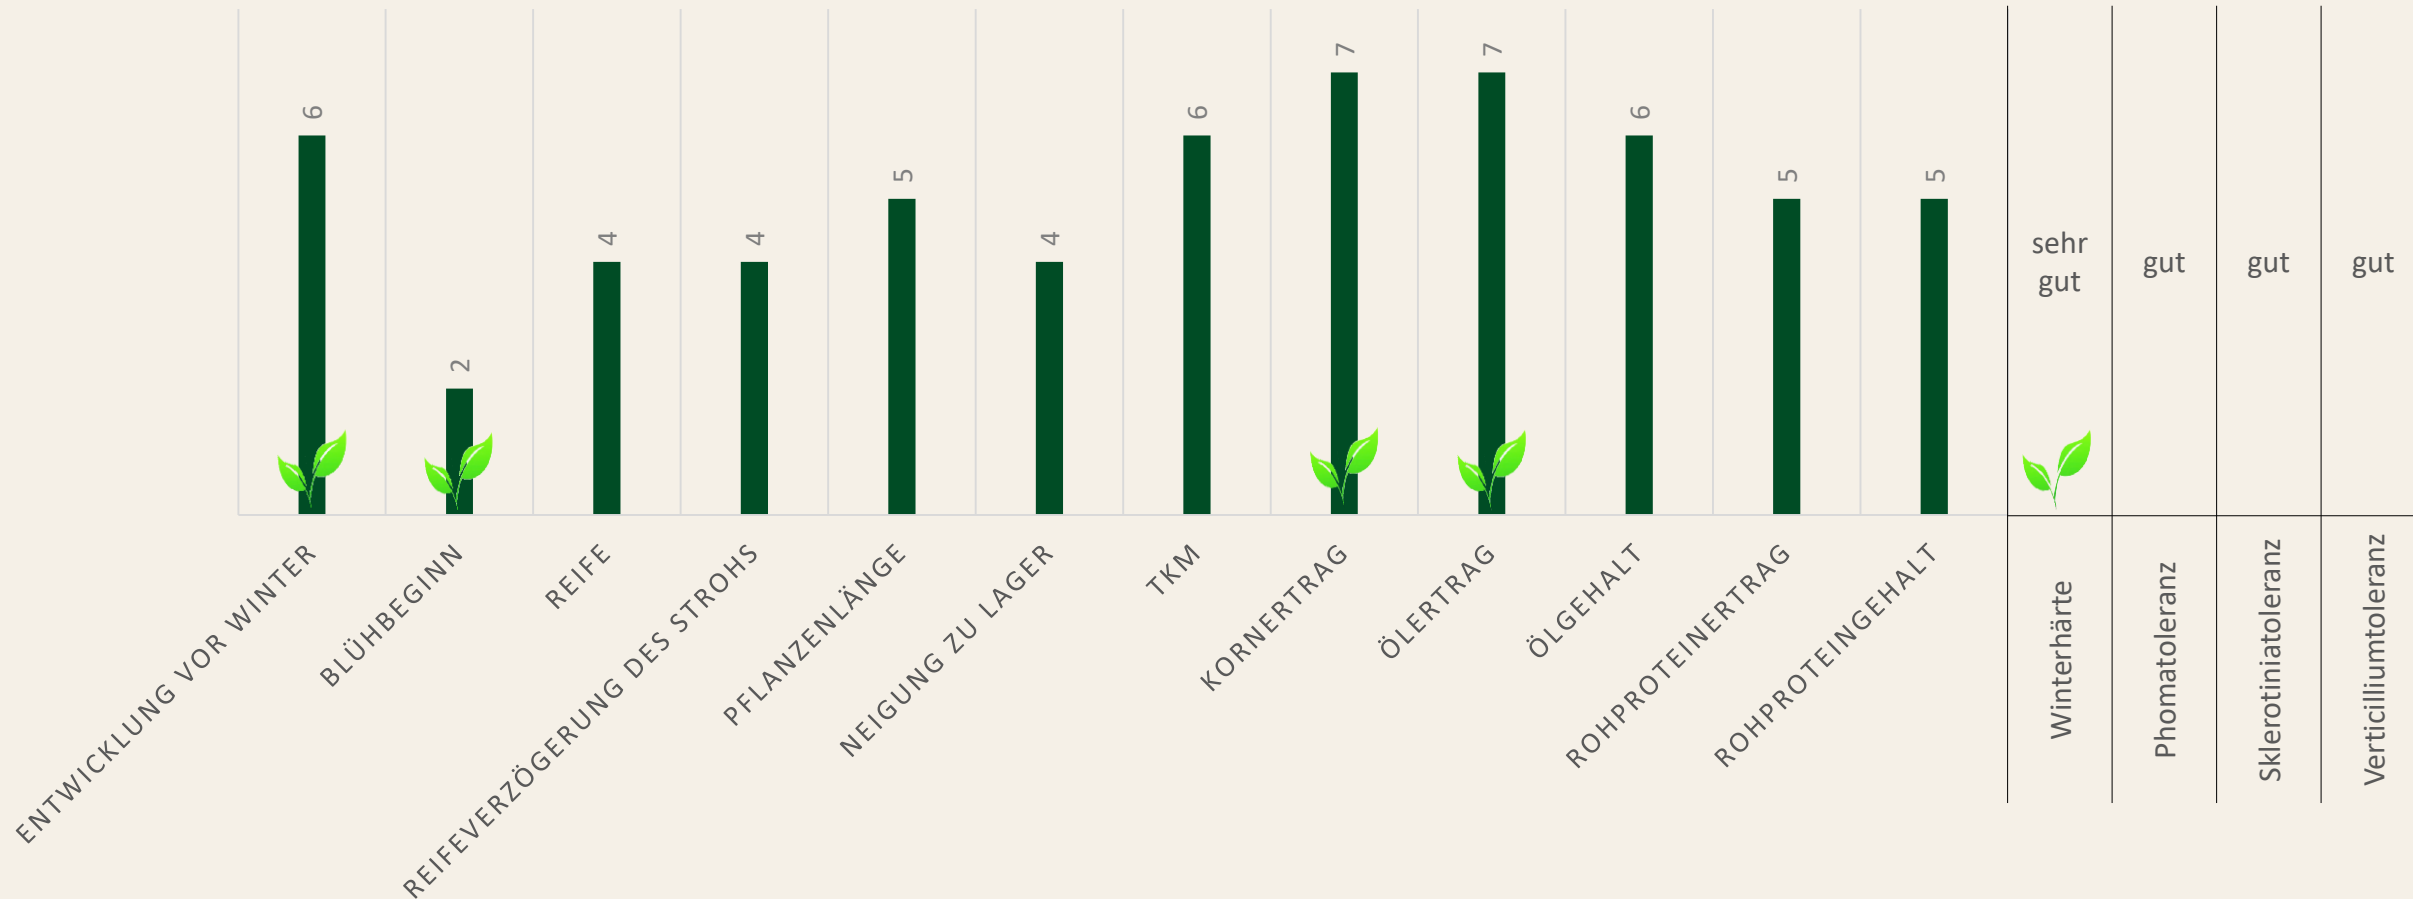

NATUR SAATEN

RANDY WINTERRAPS NEU

DIE FRÜHE ERTRAGSLINIE

- Liniensorte mit sehr guter Winterhärte
- Ausgezeichnete Jugendentwicklung unterdrückt Beikräuter zuverlässig
- Mittellang und standfest
- Überdurchschnittlich gesund
- Sehr frühes Schossen gefolgt von früher Blüte, Reife und Ernte
- Hohes TKG mit hohem Korn- und Ölertrag
- Glucosinolatgehalt zwischen 18-25% $\mu\text{mol/g}$
- Erucasäuregehalt von höchstens 2 % des Gesamtfettsäuregehalts

RANDY WINTERRAPS

DIE FRÜHE ERTRAGSLINIE

RANDY

Einstufung in Anlehnung an das BSA Schema

Stärken

- Kräftige Bestockung für beste Unkrautunterdrückung
- Sehr gute Winterhärte
- Robust
- Frühblühende Rapssorte reduziert das Ausfallrisiko durch z.B. Rapsglanzkäfer
- Frühreif mit hohem Ertrag und Ölgehalt

Anbauhinweis

- durch seine Frühzeitigkeit auch für trockenere Standorte geeignet

RANDY WINTERRAPS

DIE FRÜHE ERTRAGSLINIE

- Sehr früh- früh blühende Linienraps Sorte
- Ertragsstark mit hohem Ölgehalt
- Ökologisch erzeugtes Saatgut verfügbar