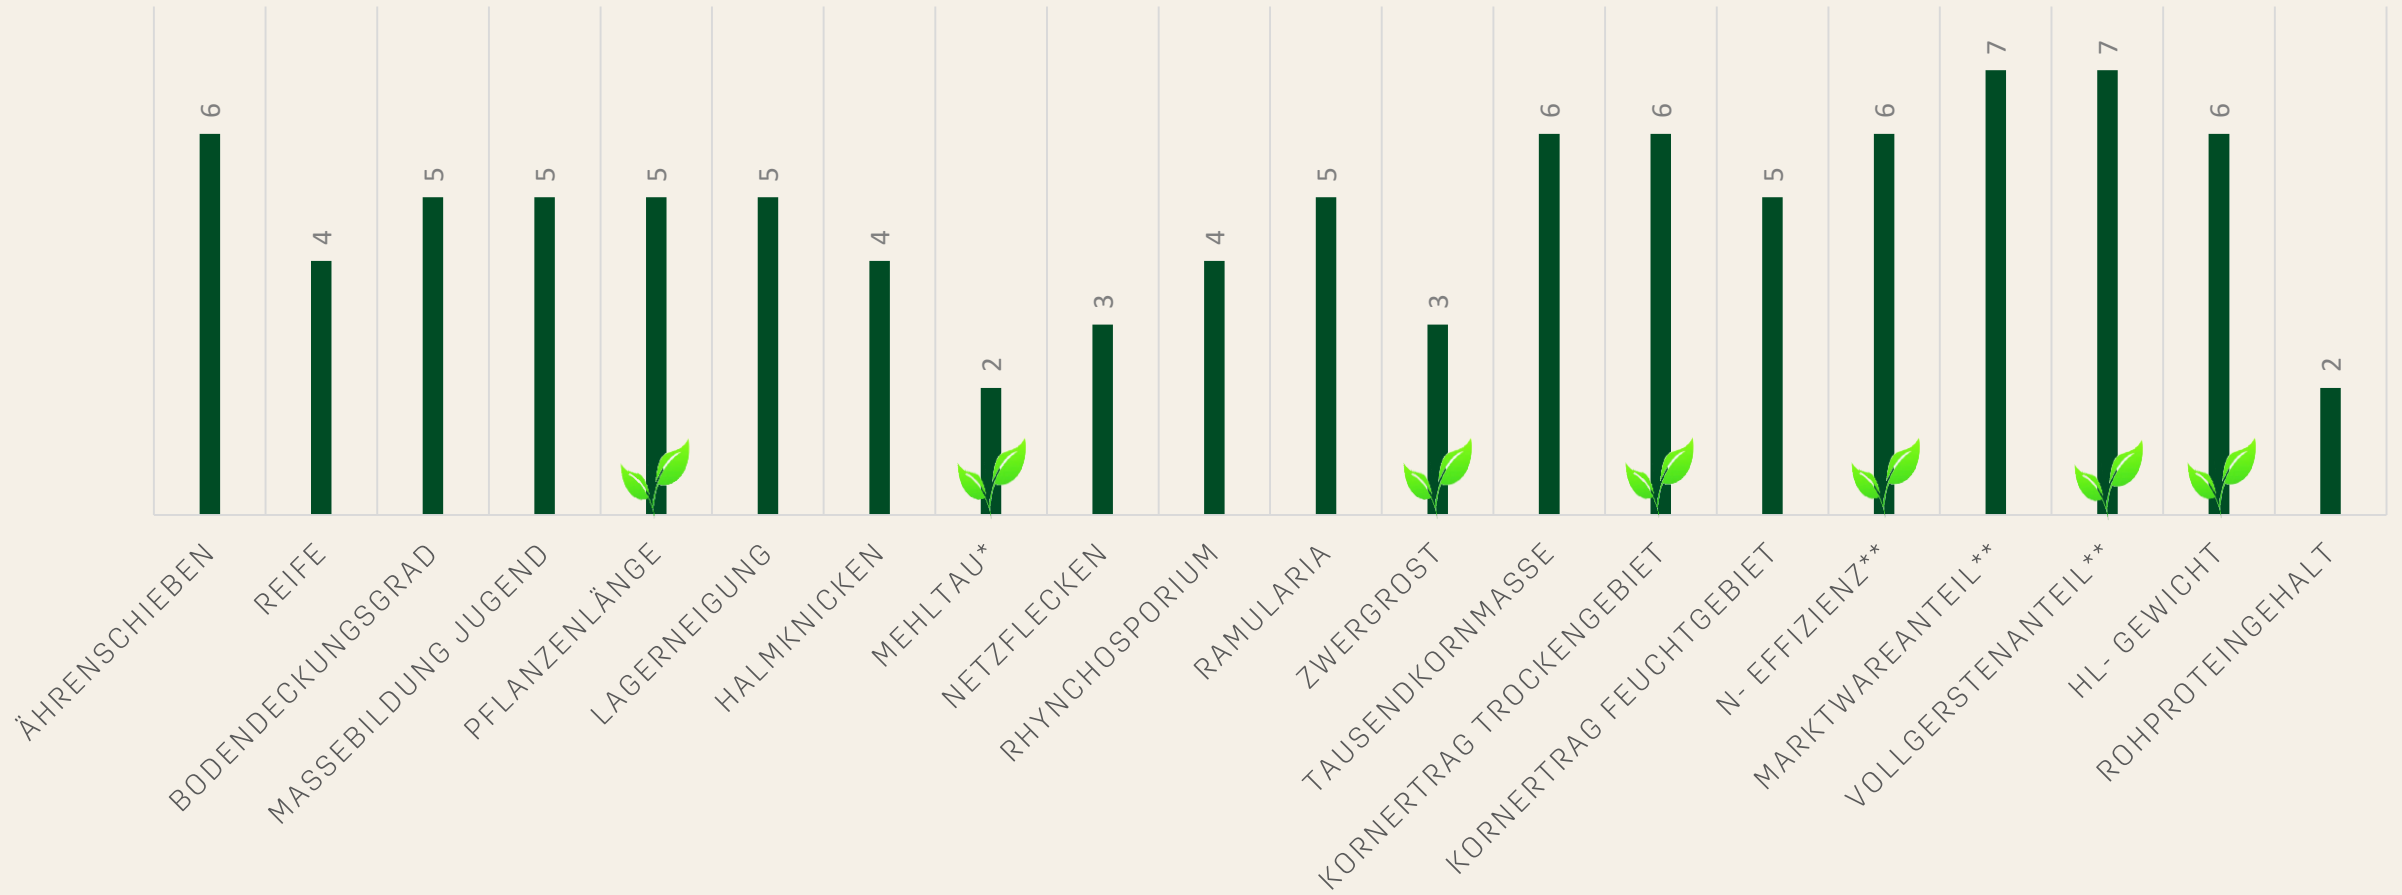

ELFRIEDE SOMMERGERSTE (ZZ)

MÄRCHENHAFTE ERTRÄGE

- Längerer Wuchstyp mit mittelfrüher Abreife
- Blattgesund und strohstabil
- Sehr gute Erträge mit hohen HL-Gewichten
- Hohe N-Effizienz
- Guter Vollgerstenanteil (>2,5 mm)
- Hoher energetischer Futterwert

ELFRIEDE

Vorläufige Einstufung in Anlehnung an das BSA Schema unter Berücksichtigung der deutschen Öko LSV Ergebnisse 2022-2024 * MLO Resistent [Mlo2], ** Einstufung durch Ages

ELFRIEDE – Ertragsergebnisse

Relative Kornertragsergebnisse in % der Öko- LSV 2024 im Überblick

Kornertrag rel. %												
Lindhof	Gülzow	Oldendorf II	Wätzum	Alsfeld-Liederbach	Bernburg	Mittelsömmern	Dornburg	Forchheim	Maßhalderbuch	Neuhof	Mungenhofen	Kasendorf
108	111	111	98	105	108	107	101	118	96	96	100	97